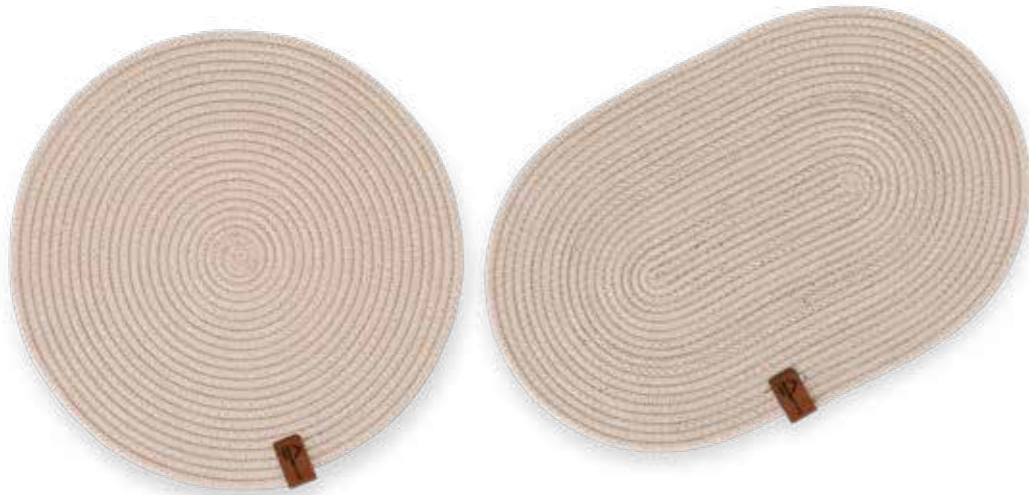

Asude Home

A decorative touch to your food storage needs.

Natural Plate Coaster Doğal Tabak Altlığı

ASDH500

- Quantity in a box / Koli İçi Adet: 126 Ad/Pcs
- Carto box size / Koli Ebadı: XXX mm
- Carto box weight / Koli Ağırlığı: XXX Kg
- Volume / Koli Hacmi: 0.096 m3

Natural Oval Plate Coaster Doğal Oval Tabak Altlığı

ASDH510

- Quantity in a box / Koli İçi Adet: 126 Ad/Pcs
- Carto box size / Koli Ebadı: XXX mm
- Carto box weight / Koli Ağırlığı: XXX Kg
- Volume / Koli Hacmi: 0.096 m3

Natural Coaster Doğal Bardak Altlığı

ASDH520

- Quantity in a box / Koli İçi Adet: 504 Ad/Pcs
- Carto box size / Koli Ebadı: XXX mm
- Carto box weight / Koli Ağırlığı: XXX Kg
- Volume / Koli Hacmi: 0.096 m3

Natural 2 Layer Serving Tray Doğal 2 Katlı Sunumluk

ASDH600

- Quantity in a box / Koli İçi Adet: 8 Ad/Pcs
- Carto box size / Koli Ebadı: XXX mm
- Carto box weight / Koli Ağırlığı: XXX Kg
- Volume / Koli Hacmi: 0.110 m3

Natural 3 Layer Serving Tray Doğal 3 Katlı Sunumluk

ASDH610

- Quantity in a box / Koli İçi Adet: 8 Ad/Pcs
- Carto box size / Koli Ebadı: XXX mm
- Carto box weight / Koli Ağırlığı: XXX Kg
- Volume / Koli Hacmi: 0.110 m3