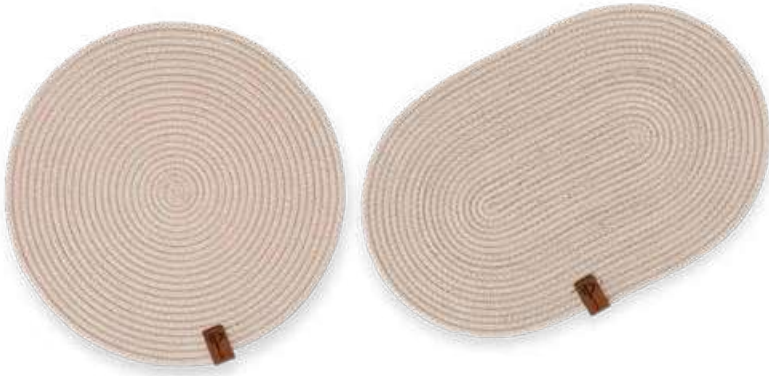

Asude Home

A decorative touch to your food storage needs.

Natural Plate Coaster Doğal Tabak Altlığı ASDH500

- Quantity in a box / Kol İç Adet: 126 Ad/Pcs
- Carton box size / Kol Ebadı: XXX mm
- Carton box weight / Kol Ağırlığı: XXX Kg
- Volume / Kol Hacmi : 0.096 m³

Natural Oval Plate Coaster Doğal Oval Tabak Altlığı ASDH510

- Quantity in a box / Kol İç Adet: 126 Ad/Pcs
- Carton box size / Kol Ebadı: XXX mm
- Carton box weight / Kol Ağırlığı: XXX Kg
- Volume / Kol Hacmi : 0.096 m³

Natural Coaster Doğal Bardak Altlığı ASDH520

- Quantity in a box / Kol İç Adet: 504 Ad/Pcs
- Carton box size / Kol Ebadı: XXX mm
- Carton box weight / Kol Ağırlığı: XXX Kg
- Volume / Kol Hacmi : 0.096 m³

Natural 2 Layer Serving Tray Doğal 2 Katlı Sunumluk ASDH600

- Quantity in a box / Kol İç Adet: 8 Ad/Pcs
- Carton box size / Kol Ebadı: XXX mm
- Carton box weight / Kol Ağırlığı: XXX Kg
- Volume / Kol Hacmi : 0.110 m³

Natural 3 Layer Serving Tray Doğal 3 Katlı Sunumluk ASDH610

- Quantity in a box / Kol İç Adet: 8 Ad/Pcs
- Carton box size / Kol Ebadı: XXX mm
- Carton box weight / Kol Ağırlığı: XXX Kg
- Volume / Kol Hacmi : 0.110 m³