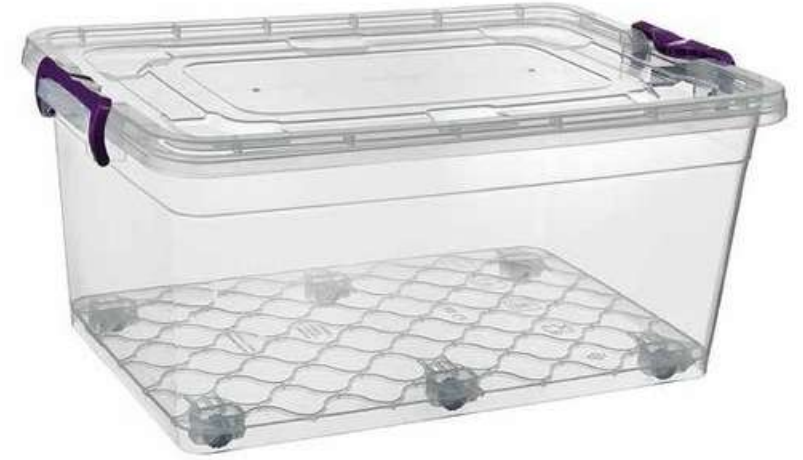

40 LT Storage Box with Wheels
40 LT Tekerlekli Saklama Kabı

ASD 147

- Quantity in a box / Kol İç Adet: 6 Ad/Pcs
- Carton box size / Kol Ebadı: 665x420x520 mm
- Carton box weight / Kol Ağırlığı: 10,40 Kg
- Volume / Kol Hacmi : 0.145 m³

8 699947 921473